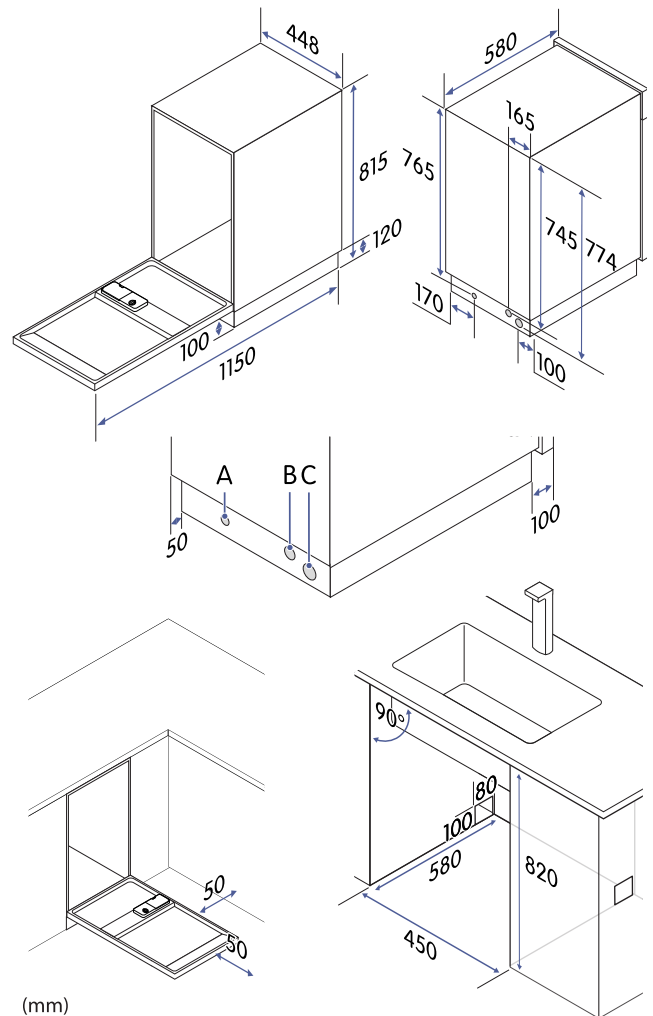

Produktegenskaper

Farge	Grå – Metallisk
Installering	Innebygd
Volum	12 kuverter
Forsinket start	Ja
Hurtigoppvask	Ja
Lagre et favorittprogram	Nei
Antall programmer	4
Oversvømmelsesindikator	Ja

Tekniske spesifikasjoner

Nettovekt	31,0 kg
Høyde, justerbar	815-875 mm
Bredde	448 mm
Dybde	580 mm
Dybde med åpen dør	1150 mm
Innbyggingsmål, min. høyde	820 mm
Innbyggingsmål, min. bredde	450 mm
Innbyggingsmål, min. dybde	580 mm
Lengde på vanninntaksslange (B)	1,5 m
Lengde på vannutløpsslange (C)	1,6 m
Strømtilførsel (A)	220-240 V, 50 Hz
Ledningens lengde, støpseltype	1,5 m, jordet
Nominell strøm	10 A
Nominell effekt	1760-2100 W
Standard vanntrykk	0,04 MPa ~ 1 MPa
Nominell lydnivå	49 dB
Støyklasse	C
Vannforbruk	9,0 l/syklus
Strømforbruk	0,628 kWh/ syklus
Strømforbruk, 100 sykluser	63 kWh
Energieffektivitetsklasse	D
Modellidentifikasjon	CDM2451X

Se flere detaljer om produktets energieffektivitet på <https://eprel.ec.europa.eu/>. Bruk modellidentifikasjonen til å finne informasjonen.

Mål

Informasjonen kan endres. Det kan forekomme utslittede tell i informasjonen.

Energimerking